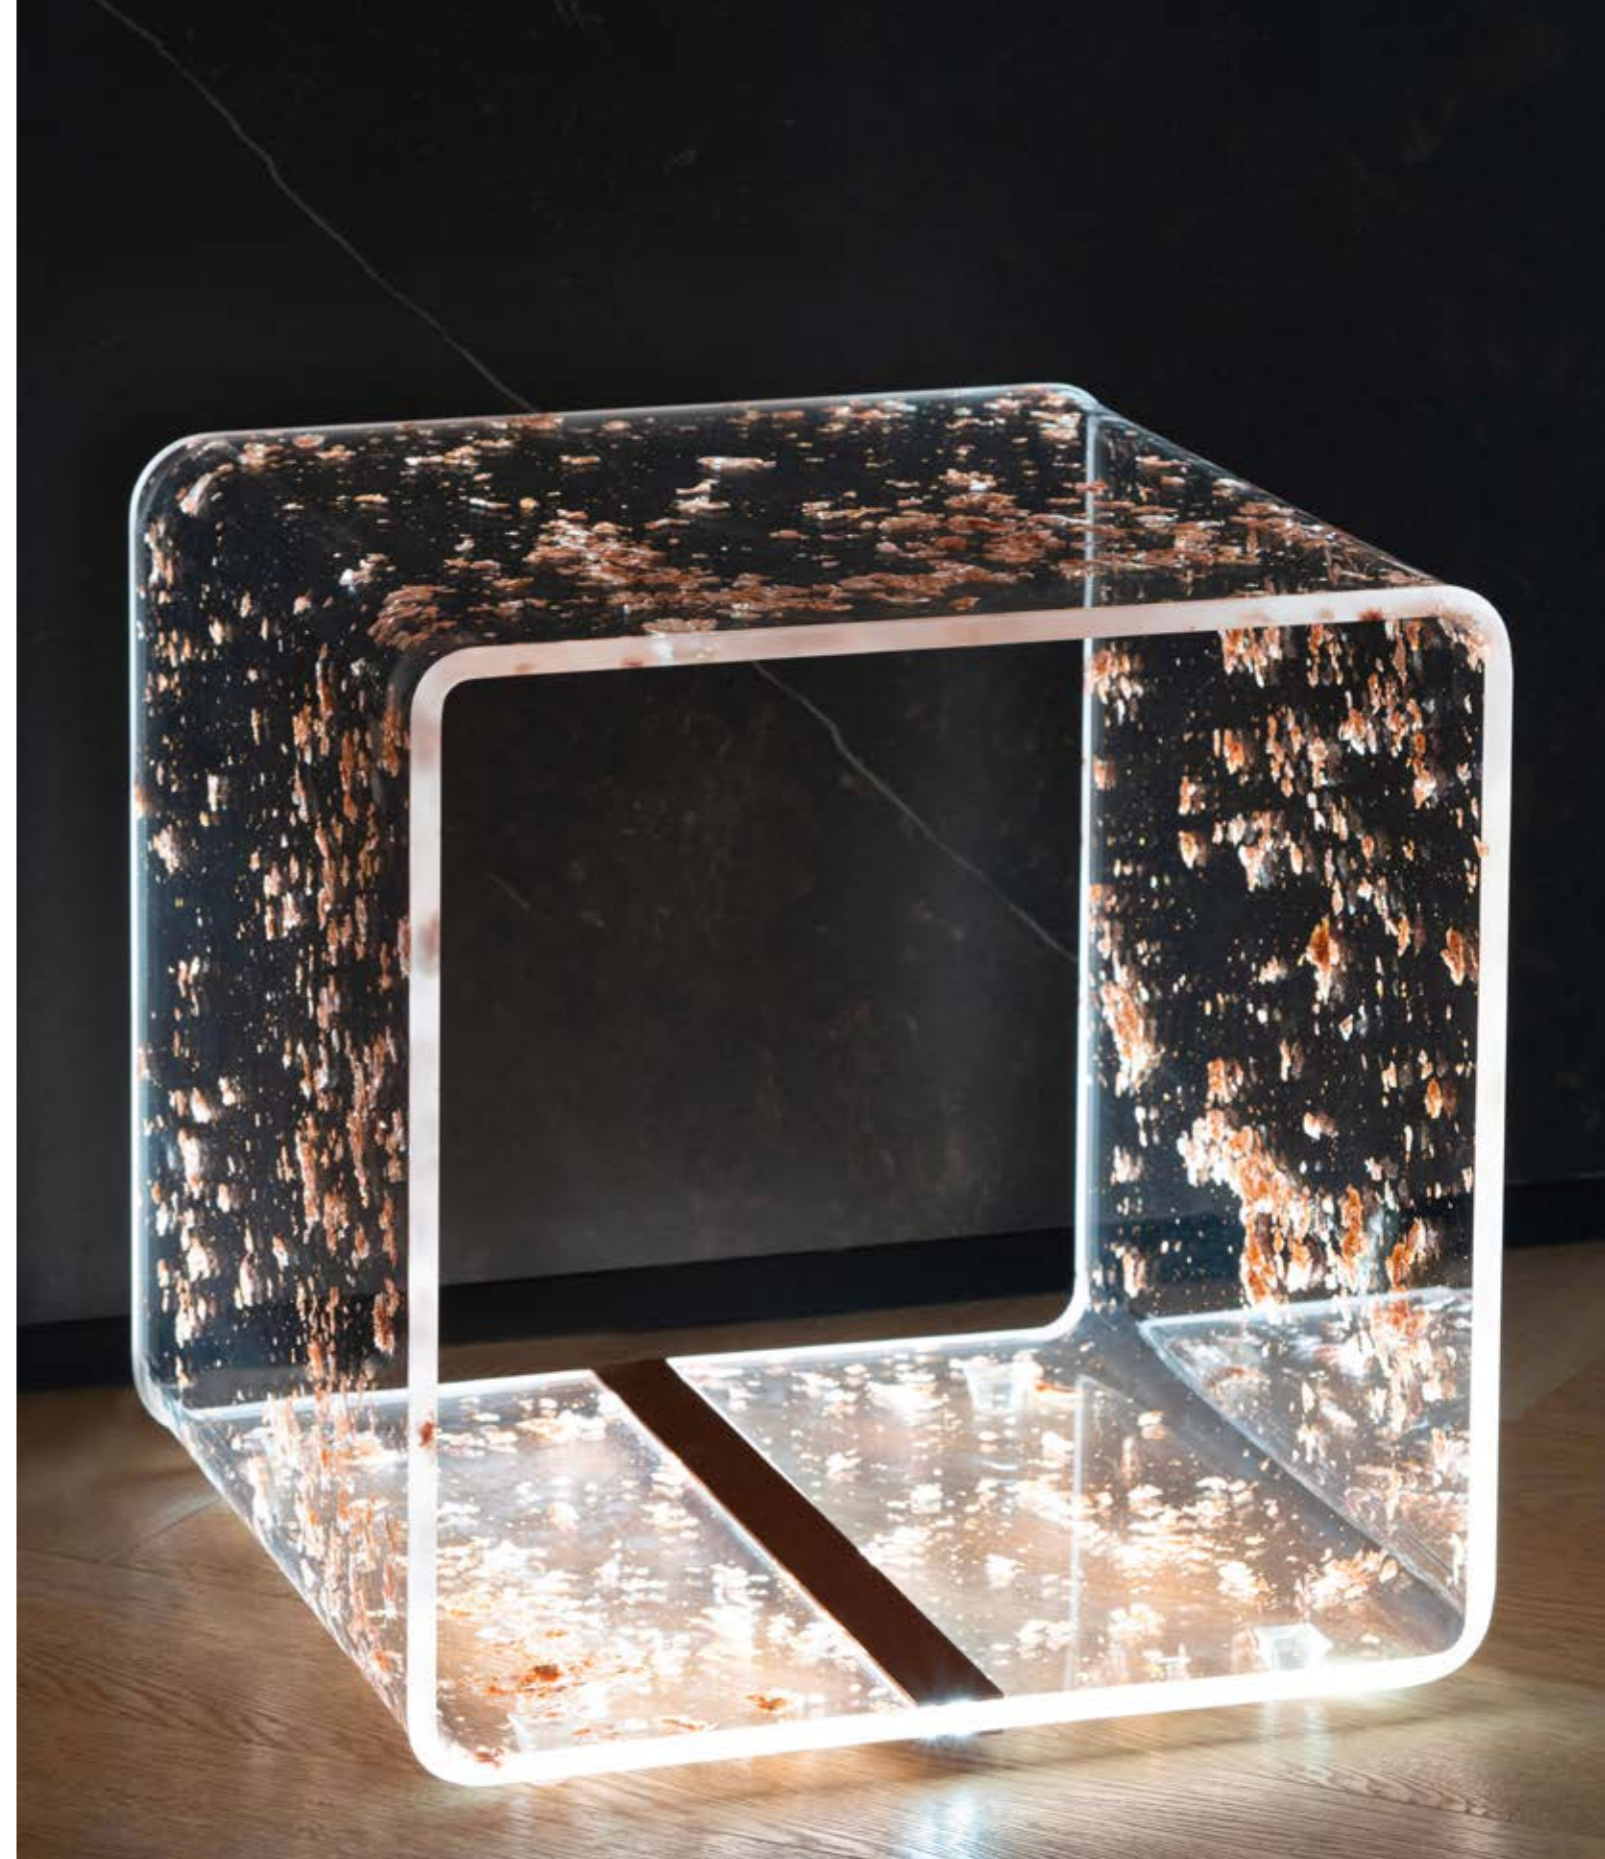

VENEZIA | 04358
APPLIQUE
34,5 x 5,5 x 22 h cm

VENEZIA | 04358
APPLIQUE
34,5 x 5,5 x 22 h cm

MARGOT

Caterina Migliorini Design

MARGOT | 04361
LAMPADA DA TAVOLO
20 x 20 x 58 h cm

OSTUNI

Caterina Migliorini Design

WAVE

Futura Design & Caterina Migliorini Design

WAVE | 01081
LAMPADA DA TAVOLO
Ø 17 x 20 h cm

WAVE | 01082
LAMPADA DA TERRA
Ø 25 x 120 h cm

VARIANTI:

46

56

66

D49

FUTURE

Futura Design

FUTURE | 08113

LAMPADA DA TAVOLO GRANDE
33 x 14,5 x 16 h cm

FUTURE | 08112

LAMPADA DA TAVOLO PICCOLA
19,5 x 11 x 10 h cm

VARIANTI:

46

56

66

FUTURE | 08910

TAVOLINO LUMINOSO
37,5 x 37,5 x 37,5 h cm

SOLID

Karim Rashid

VARIANTI: