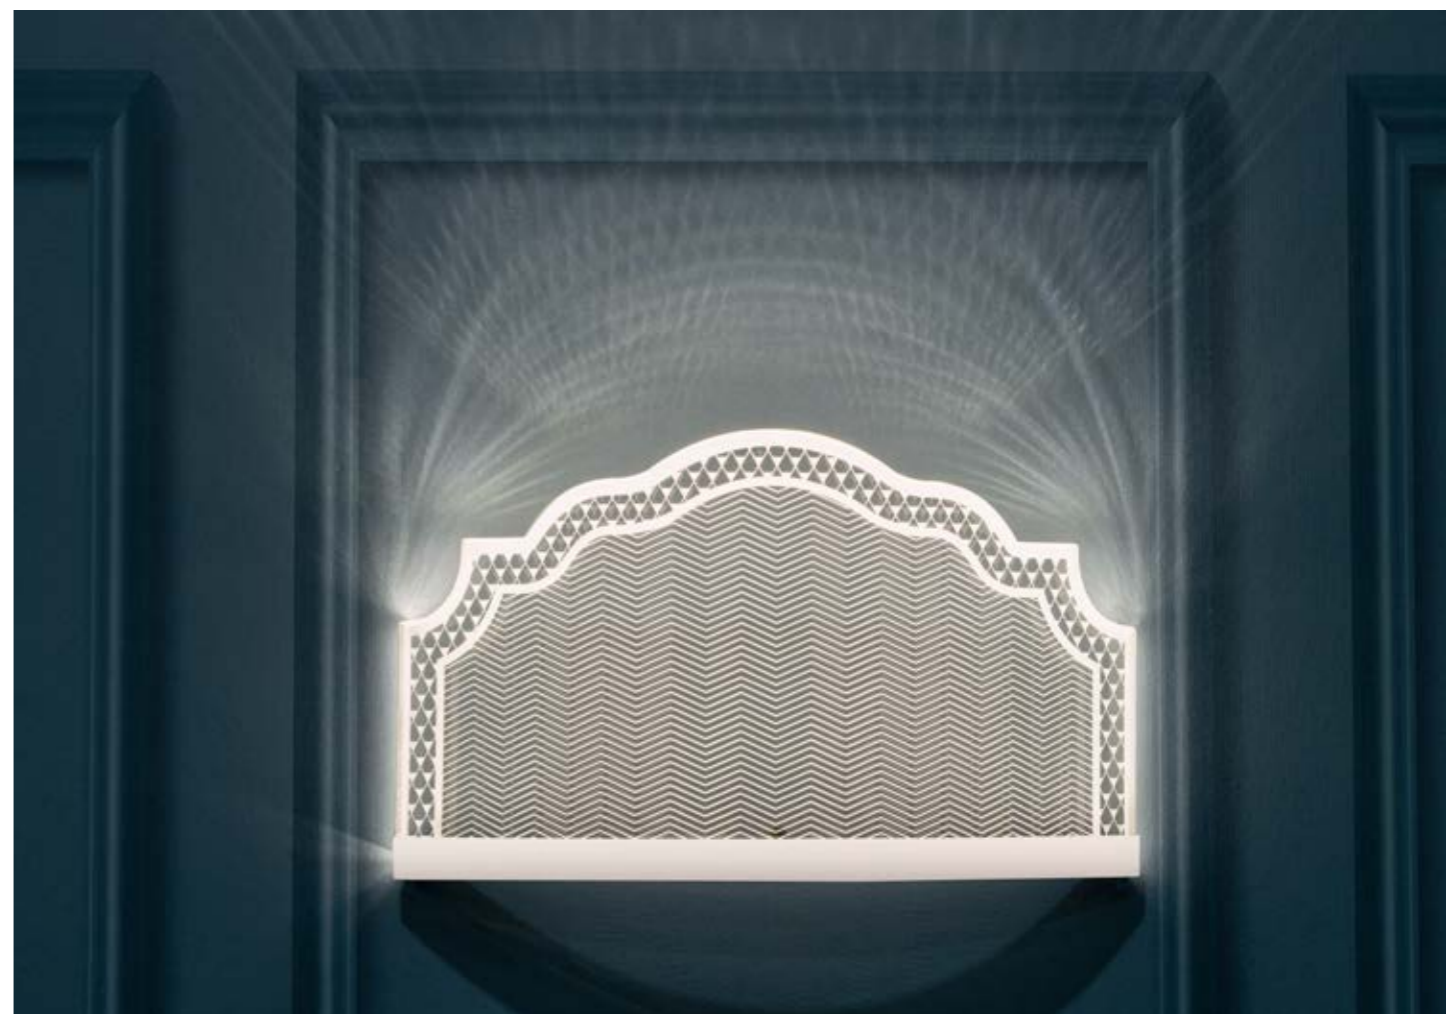

.Lighting

ATENA

Caterina Migliorini Design

ATENA | 04356

LAMPADA DA TAVOLO MEDIA
20,5 x 17,6 x 33,8 h cm

ATENA | 04357
LAMPADA DA TERRA
36,5 x 26,5 x 53,5 h cm

ENEZIA

Caterina Migliorini Design

VENEZIA | 04358
APPLIQUE
34,5 x 5,5 x 22 h cm

VENEZIA | 04358
APPLIQUE
34,5 x 5,5 x 22 h cm

MARGOT

Caterina Migliorini Design

MARGOT | 04361
LAMPADA DA TAVOLO
20 x 20 x 58 h cm

OSTUNI

Caterina Migliorini Design