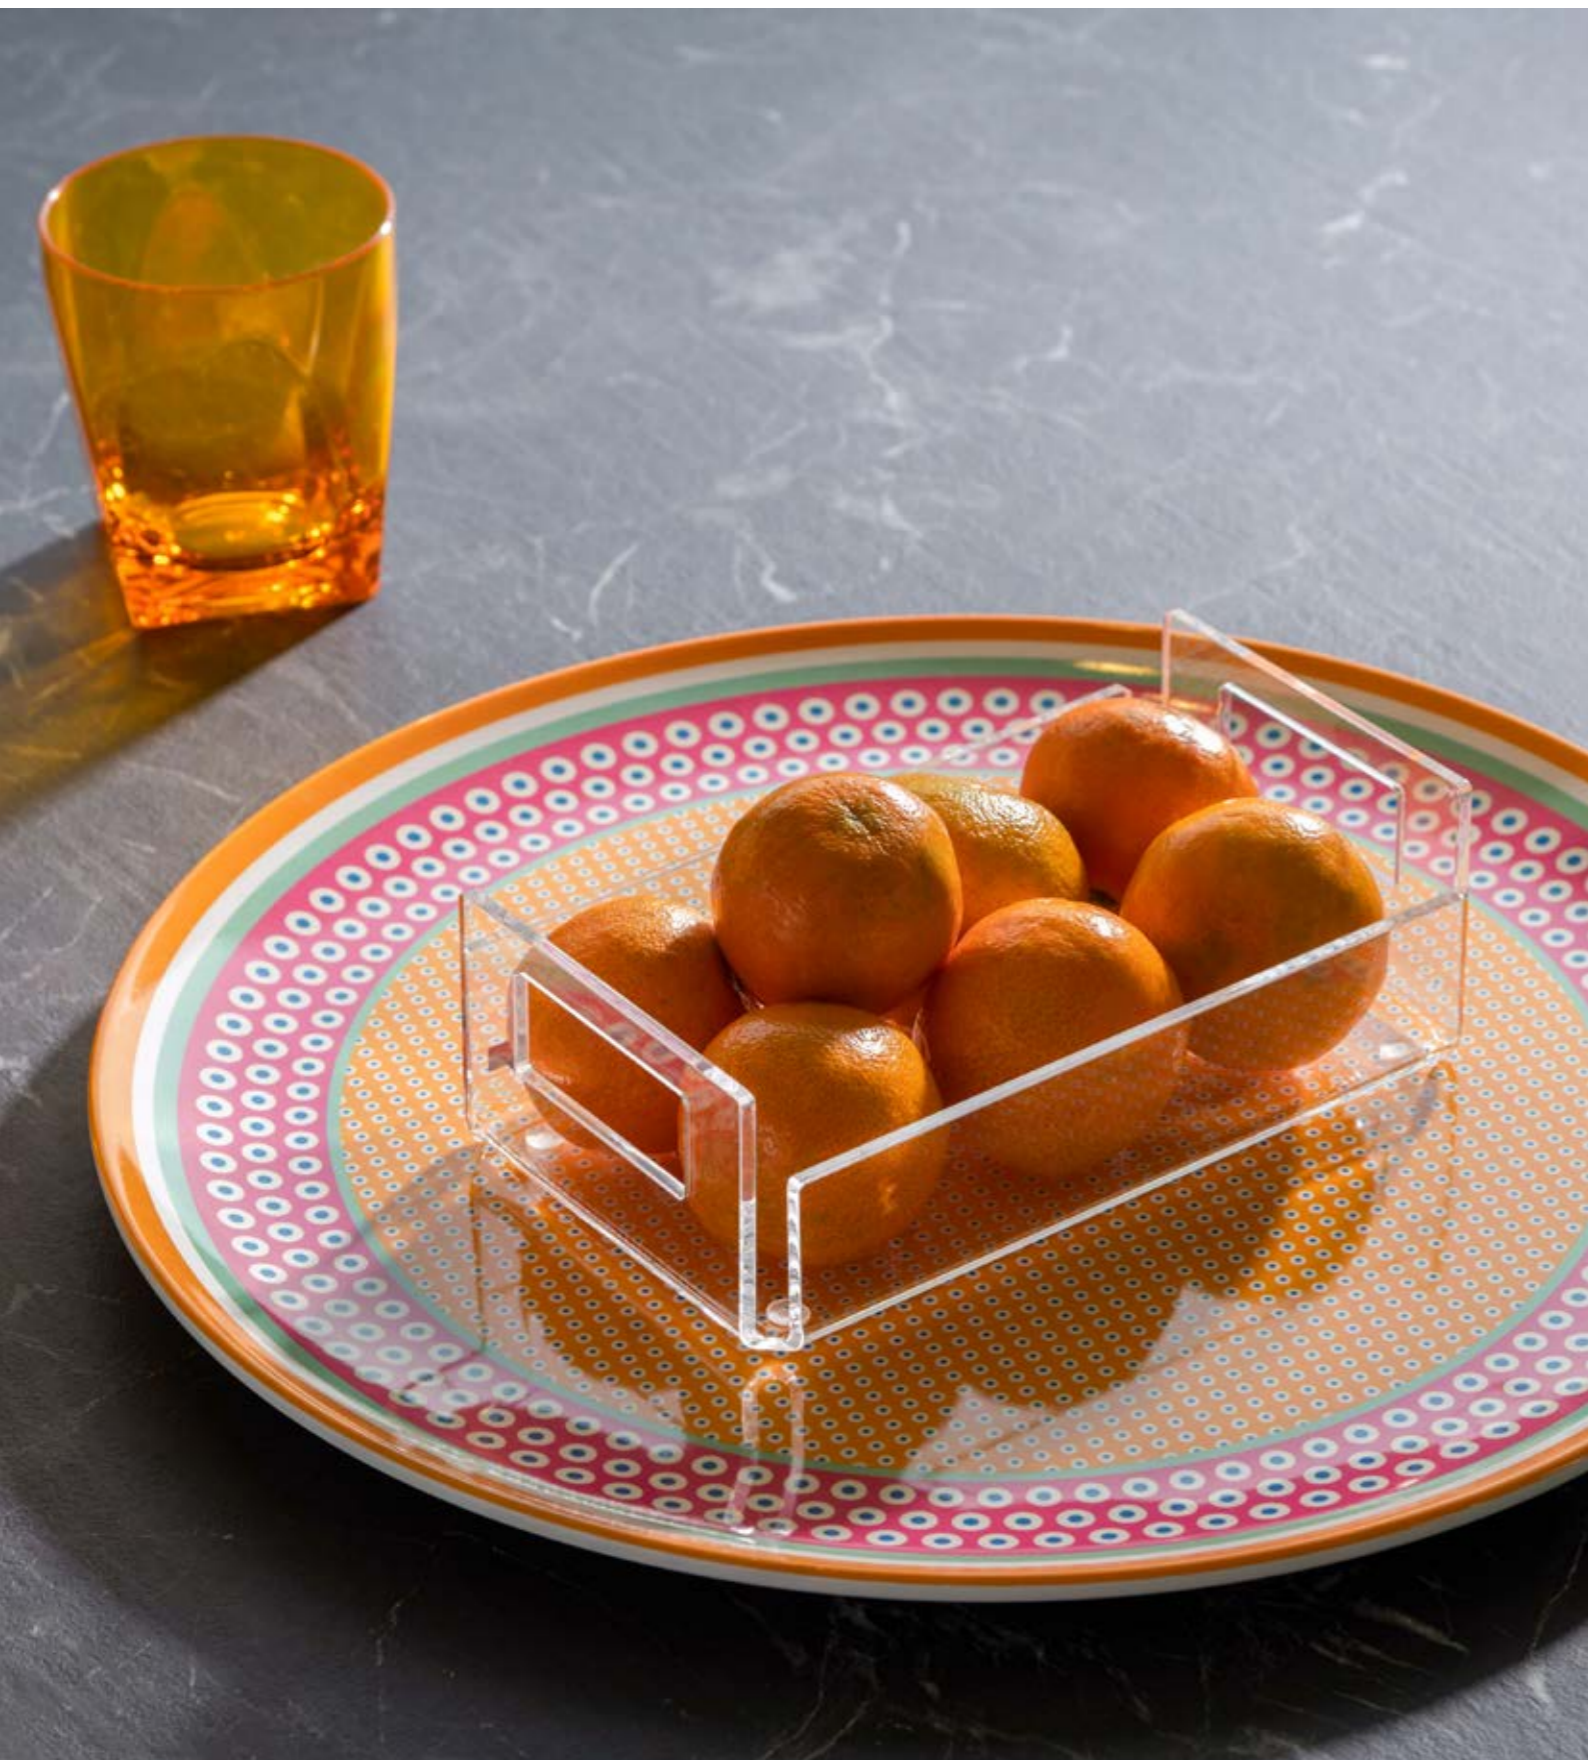

LIKE WATER | 06306

VASSOIO PICCOLO
20 x 12 x 6,5 h cm

LIKE WATER | 40111

VASSOIO VESTALIA
36,5 x 26 x 2,5 h cm