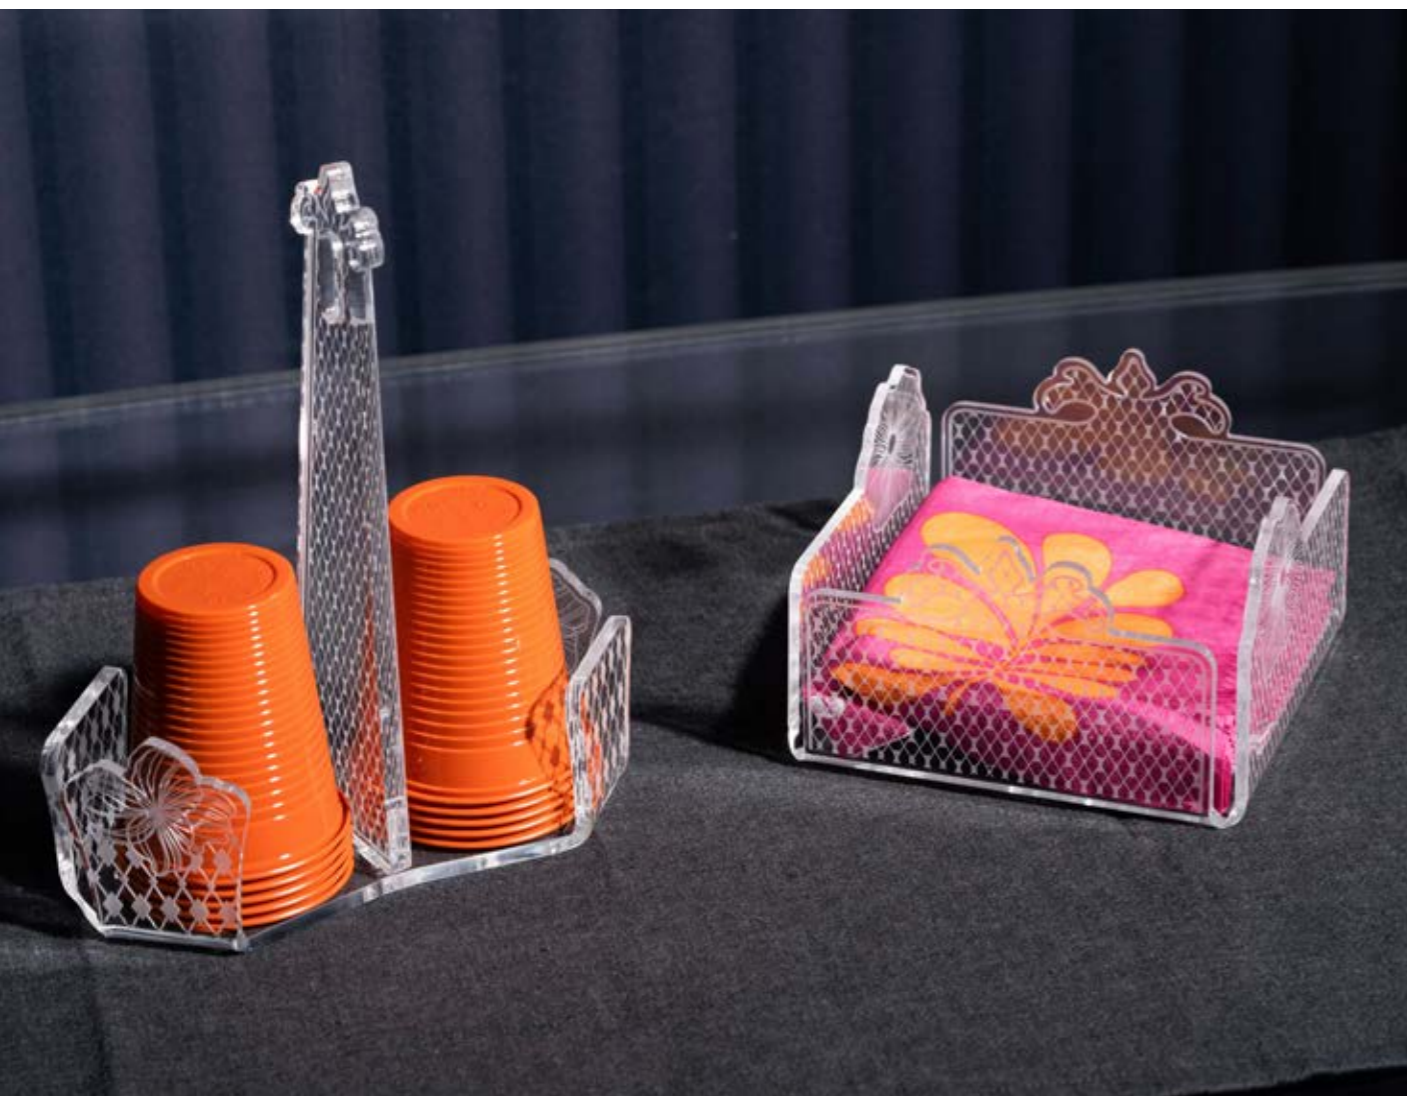

LE JARDIN | 04390

PORTABICCHIERI DOPPIO
18 x 9,5 x 22,5 h cm

LE JARDIN | 04389

PORTATOVAGLIOLI PICCOLO
15 x 15 x 9,5 h cm

LE JARDIN | 04393

MENAGE
15 x 15 x 18 h cm

LE JARDIN | 04368

CESTINO PANE
21 x 21 x 8,5 h cm