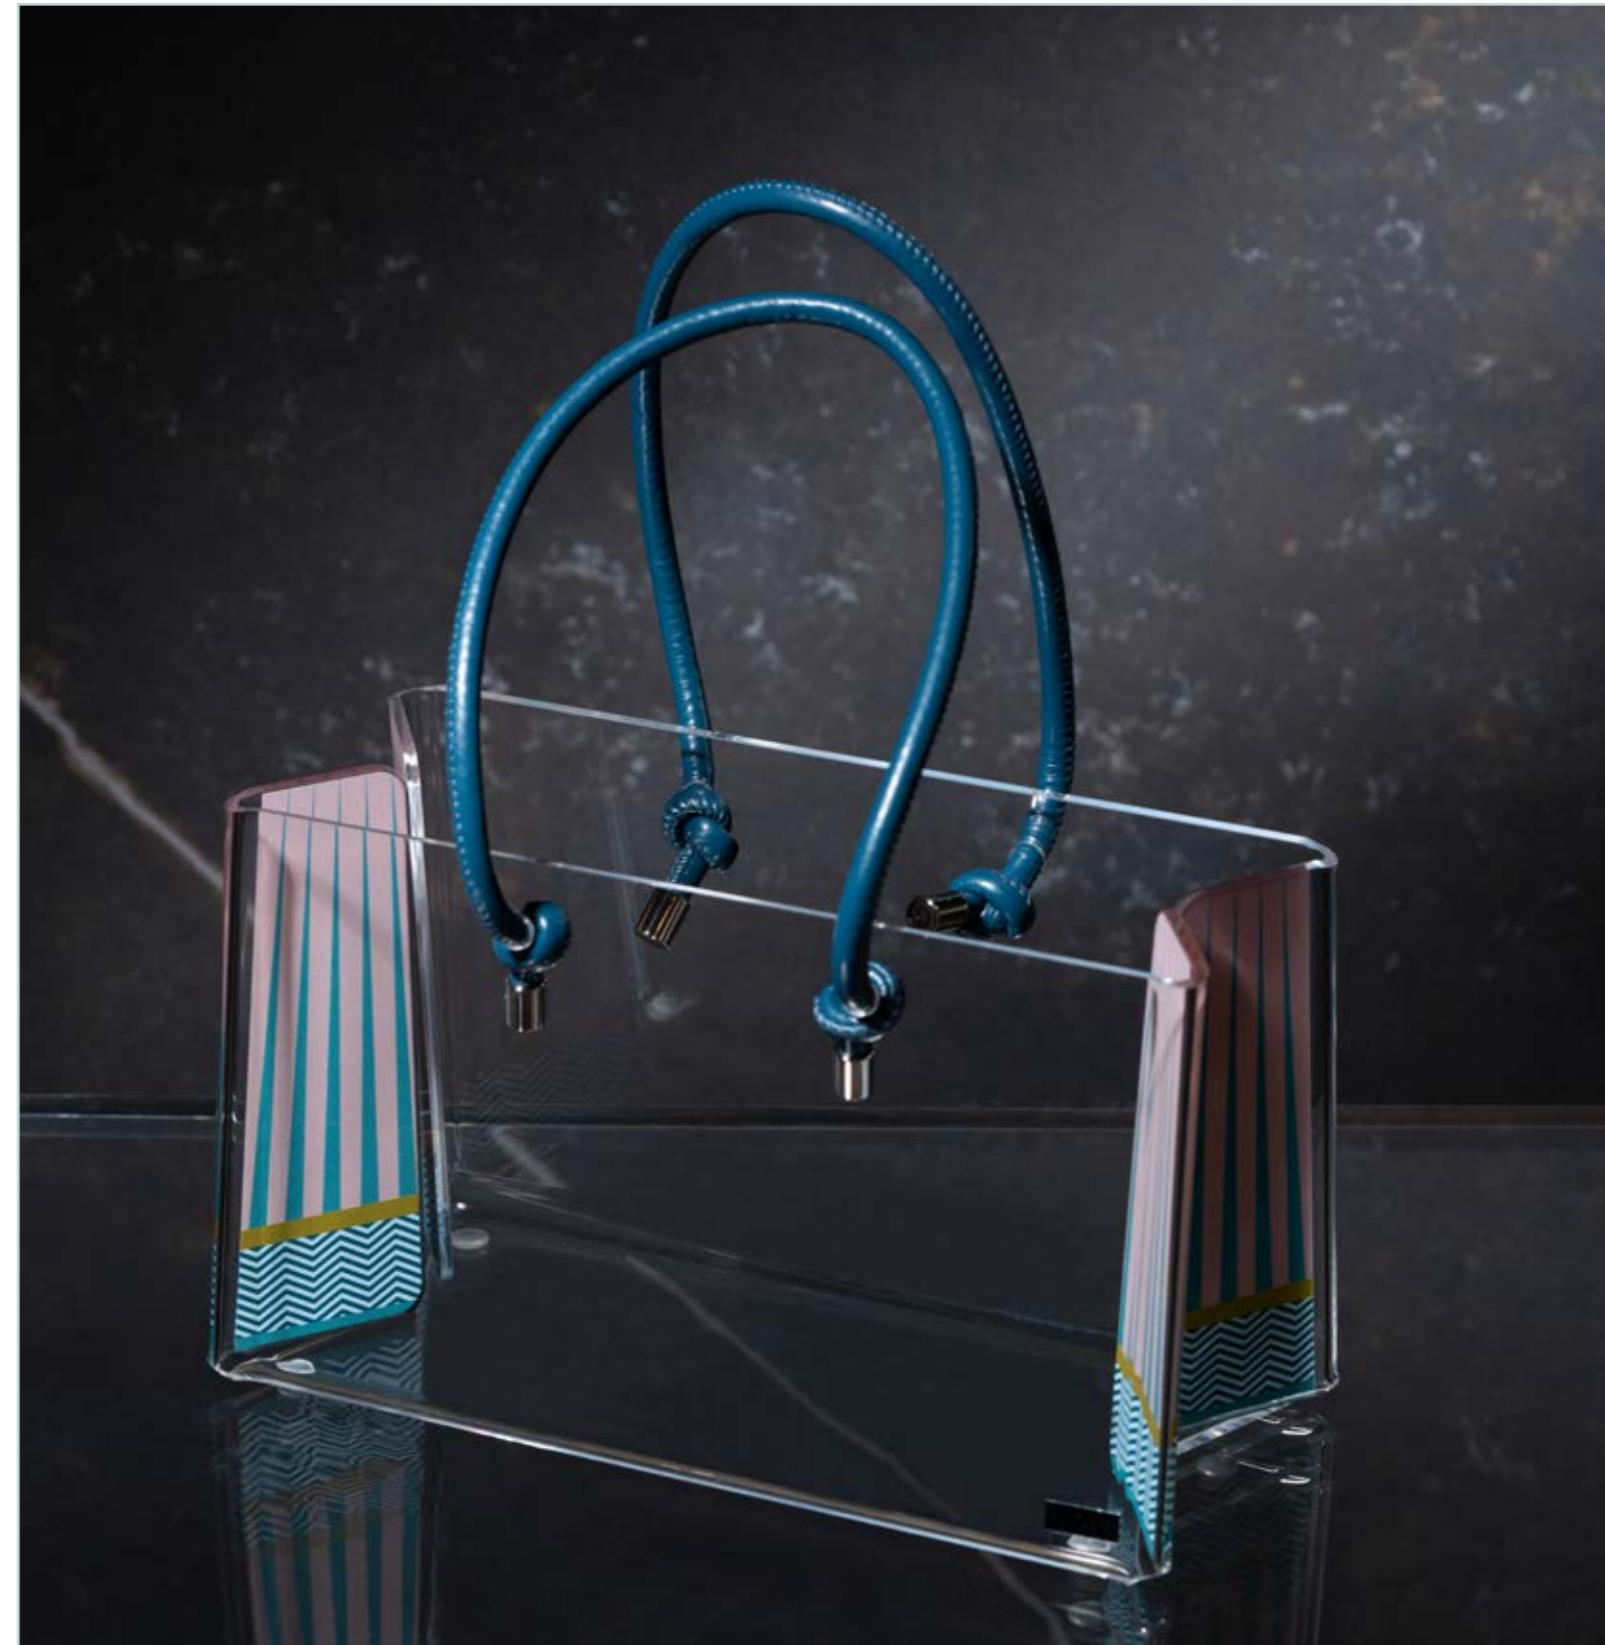

Brugiatelli Design & Caterina Migliorini Design

CHARLOTTE | 04248
 SHOPPER PICCOLA
 20 x 14 x 12 h cm

VARIANTI:

D46

D47

D48

D49

GIOCHI DA TAVOLO