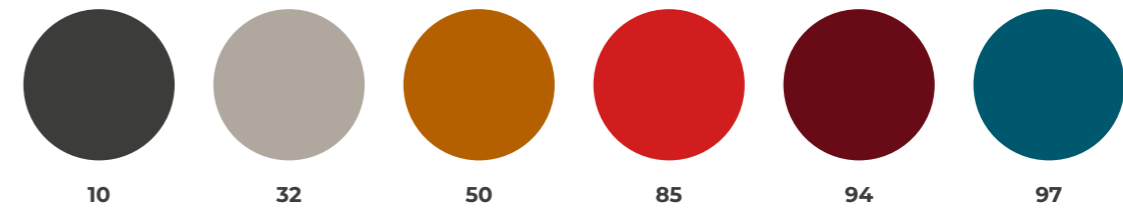

QUADRI | 02605
VUOTATASCHE
17 x 24,5 x 2,6 h cm

FIORI | 02505
VUOTATASCHE
22 x 25 x 2 h cm

DOLLARO

Caterina Migliorini Design

DOLLARO | 04333

VUOTATASCHE
20,3 x 26 h cm

QUADRIFOGLIO

Caterina Migliorini Design

QUADRIFOGLIO | 04332

VUOTATASCHE
22,7 x 22,7 h cm

ANYTHING

Futura Design

VARIANTI:

ANYTHING | 11500

VUOTATASCHE
18 x 18 x 3 h cm

PS