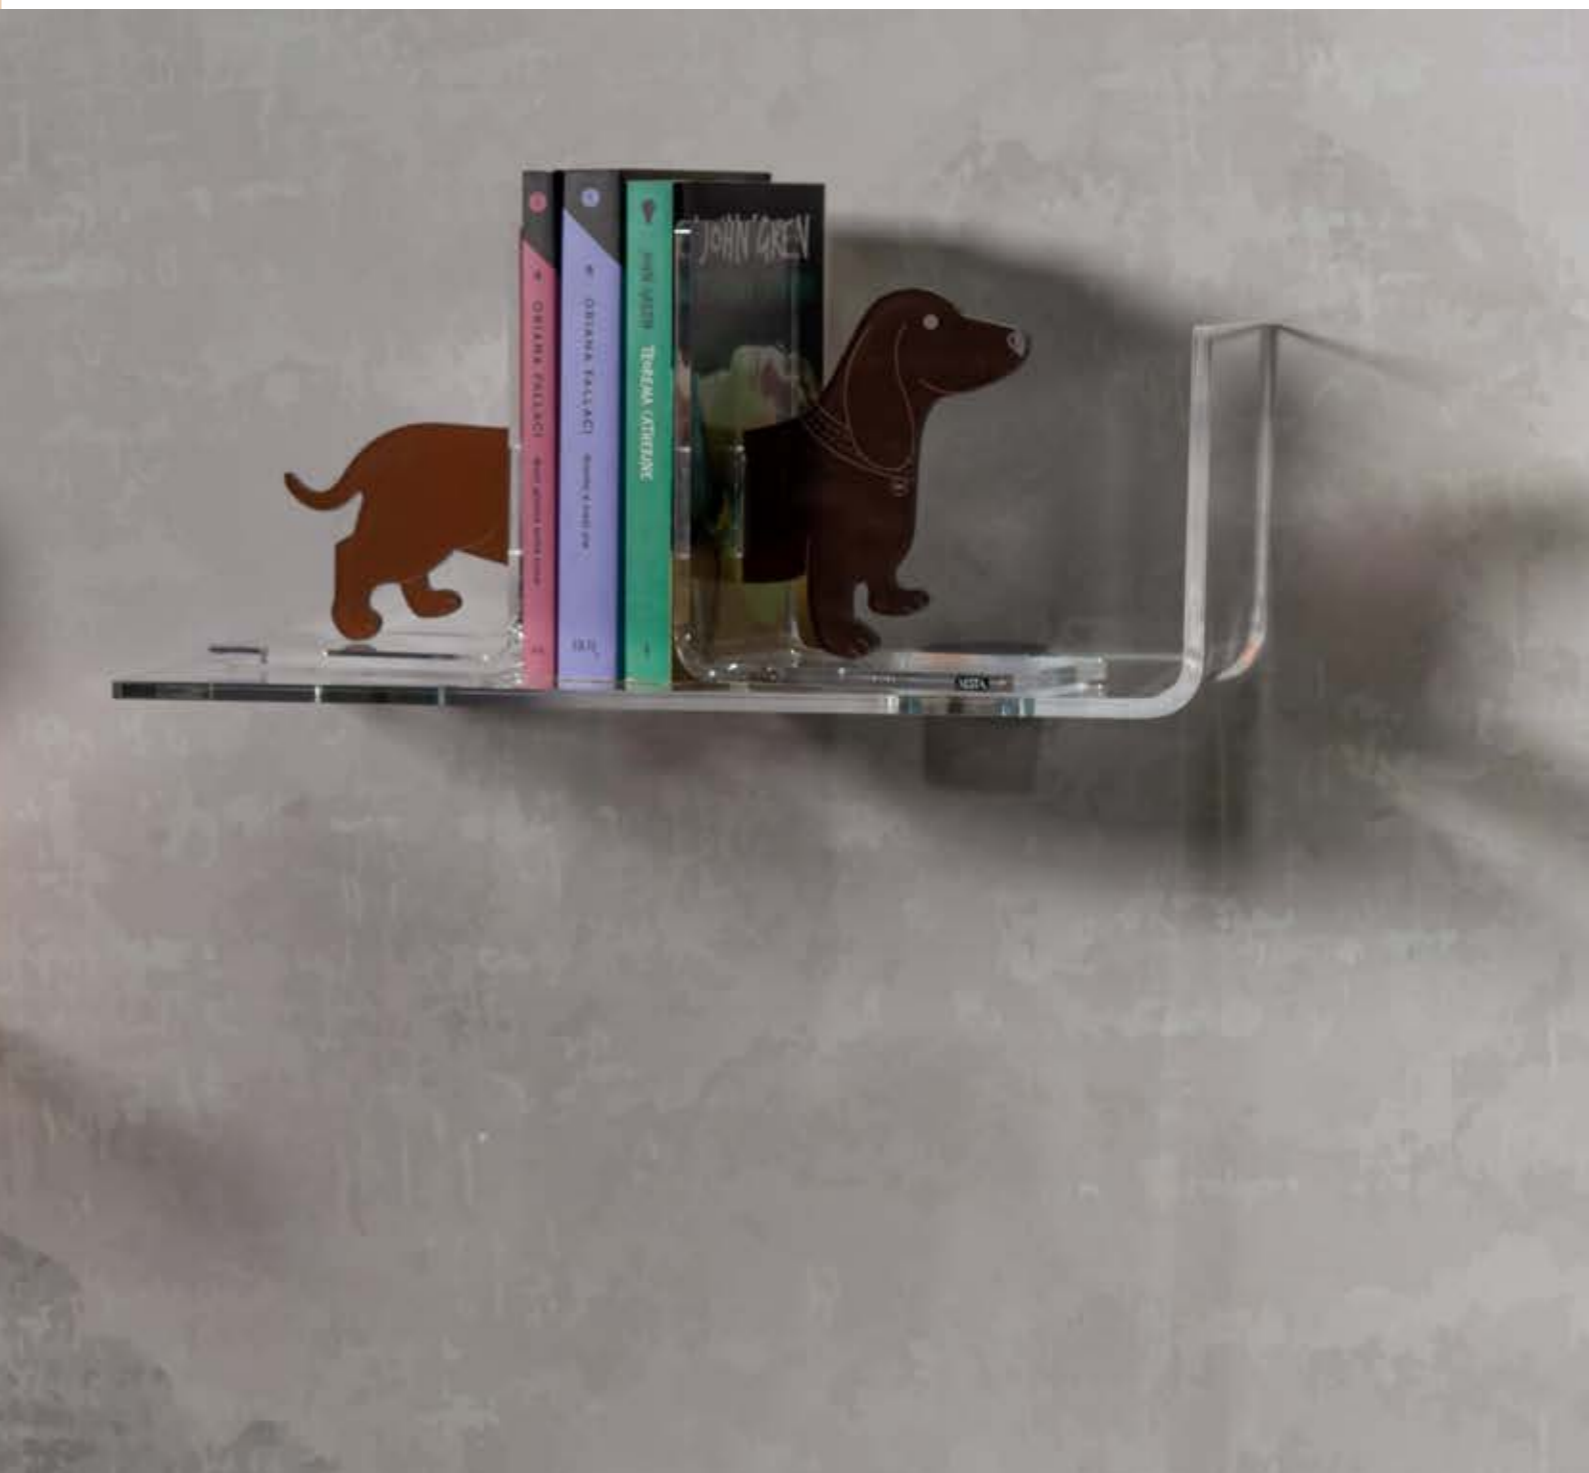

MODUL | 01041

MENSOLA VERSIONE DESTRA
45 x 25 x 15 h cm